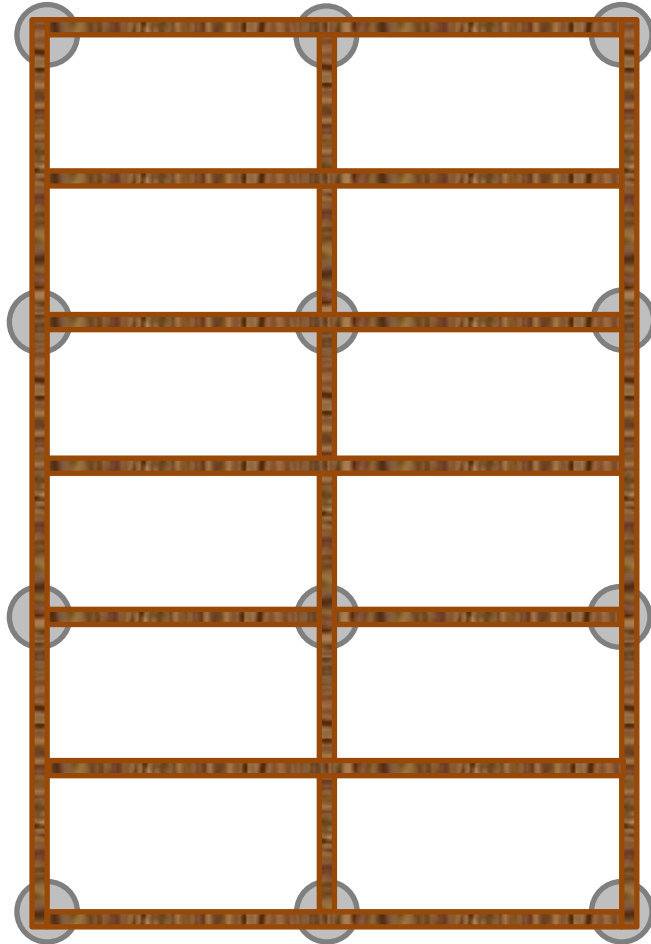

## **Kit 4**

### **Shed/Decking Size**

12 x 8 , 12 x 10

### **Kit 4 Components**

**Corner Bracket X 12**

**Screws x 48**